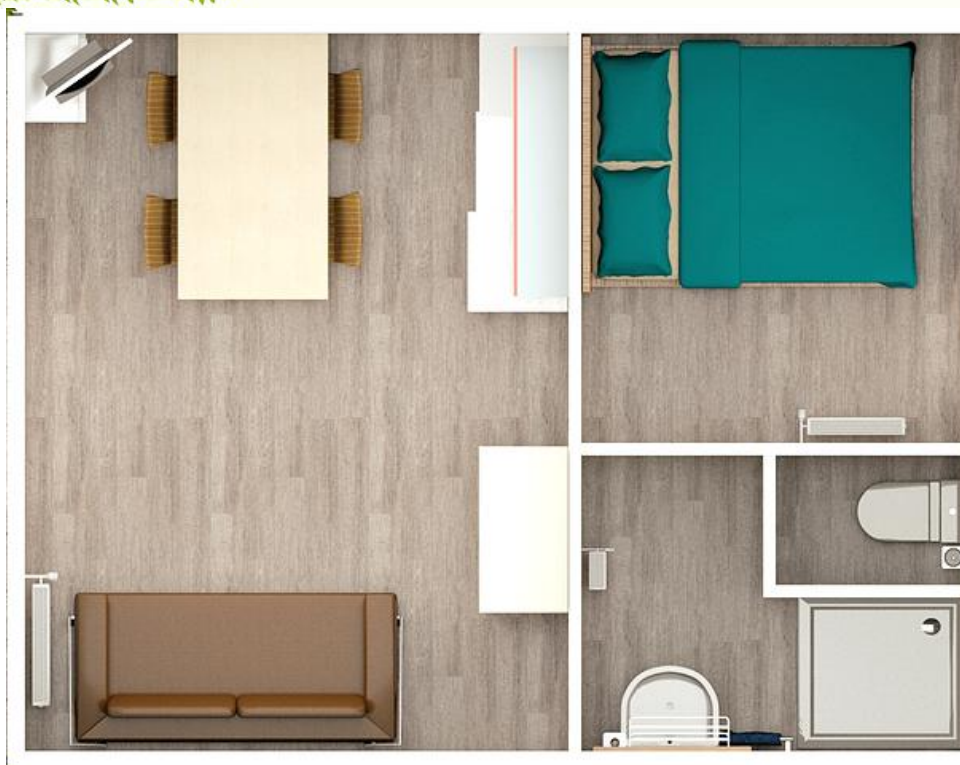

## Plan du logement

Le grand lit est remplacé par les 2 lits superposés individuels si vous avez opté pour ce type de chambre.

Chambre env 6m<sup>2</sup> / SDE & WC env 4m<sup>2</sup> / Salon-séjour env 15m<sup>2</sup>

### Salon – salle de séjour

- Table basse multi fonctions
- Etagères murales
- 1 porte manteau
- 1 canapé clic clac (modèle haut de gamme avec un vrai matelas type Bultex pour couchage quotidien)
- 1 table avec toile cirée
- 4 chaises
- 4 galettes de chaises
- 1 TV LCD TNT HD
- 1 bloque porte
- 1 multiprise amovible
- 1 radiateur

## Chambre

- 2 traversins 90 (chambre lits superposés)
- 2 oreillers 65x65 (chambre lits superposés)
- 4 oreillers 65x65 (chambre avec lit double)
- 2 couvertures doubles (chambre avec lit double)
- 1 couverture double et 2 couvertures simples (chambre avec lits superposés)
- Alèses jetables sur lit et canapé clic clac et oreillers
- Taille lit double : 140x190 – taille canapé clic-clac : 140x200 – taille lit superposé : 90x190
- 1 grand miroir
- Patères
- Porte manteaux
- Etagère haute
- Etagère tête de lit
- Rangement coulissant sous lit
- Marche/pied – Table de chevet supplémentaire (sur demande)
- 1 radiateur